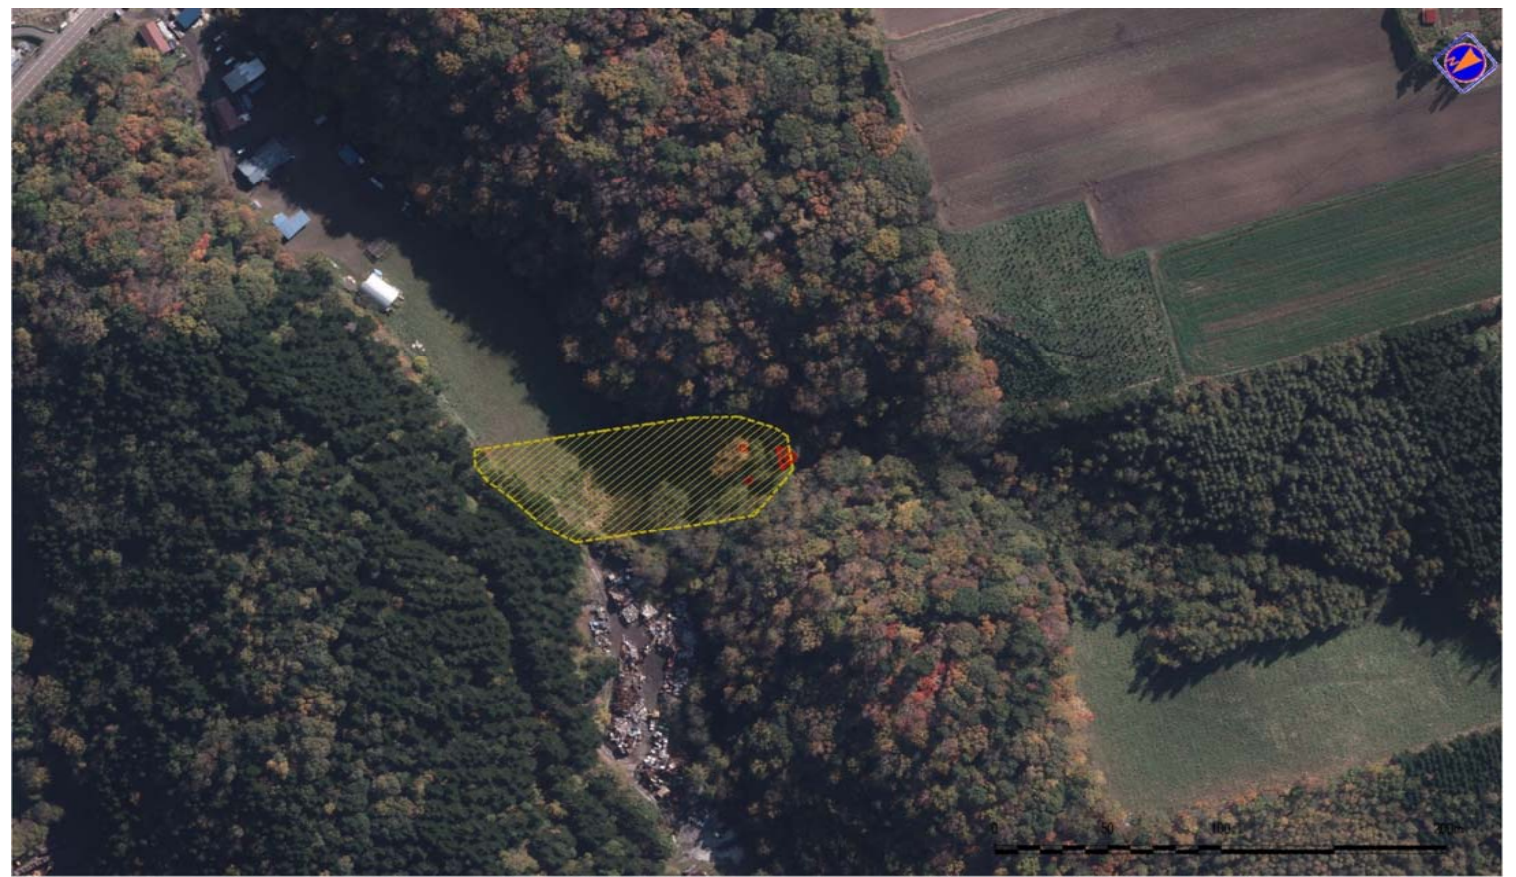

箇所名 : ポンバイラギーの沢
 所在地 : 網走市明治
 自然現象の種類 : 土石流
 箇所番号 : 準-71-002

写真図

位置図

区域図