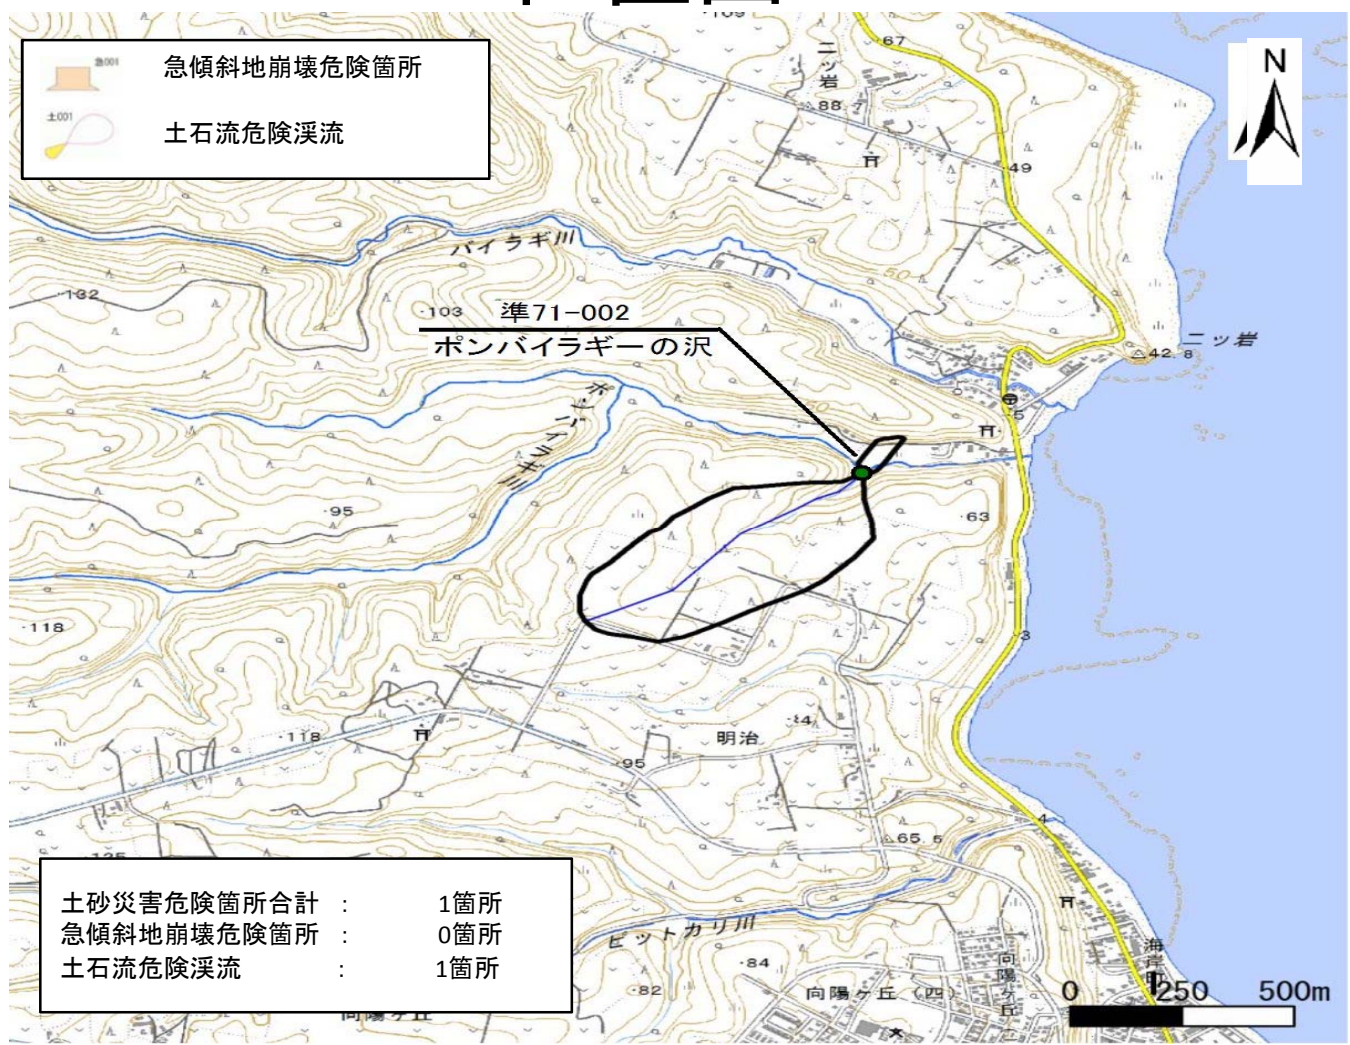

箇所名 : ポンバイラギーの沢
 所在地 : 網走市明治
 自然現象の種類 : 土石流
 箇所番号 : 準-71-002

写真図

位置図

区域図